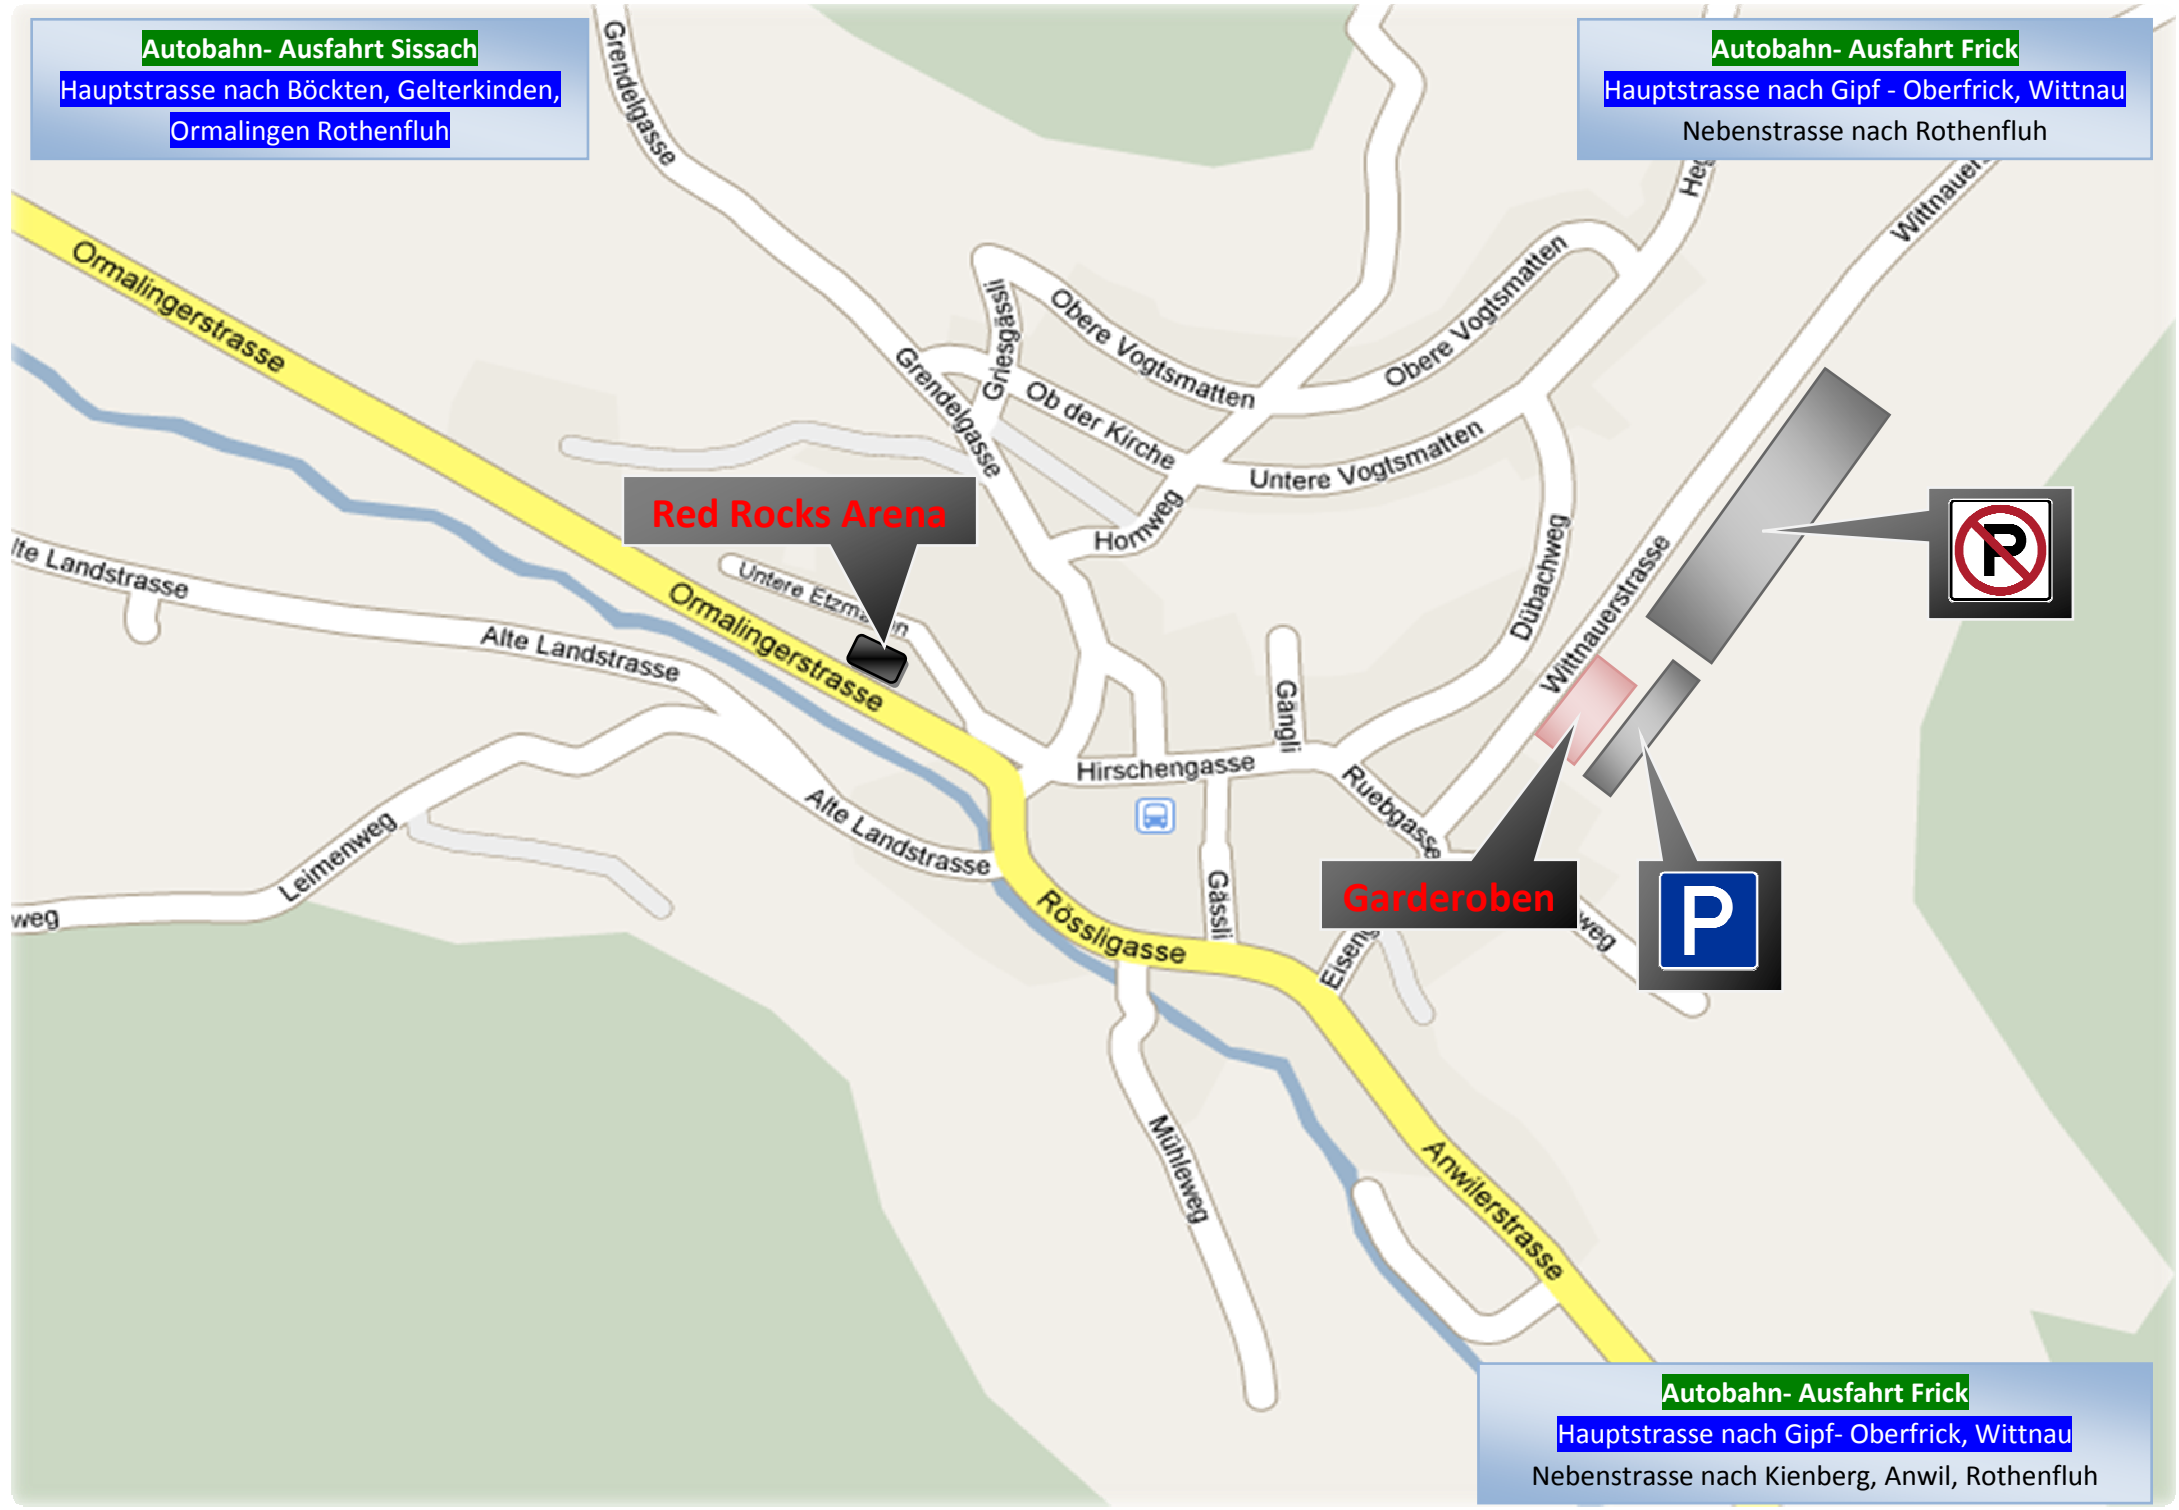

Autobahn- Ausfahrt Sissach

Hauptstrasse nach Böckten, Gelterkinden,
Ormalingen Rothenfluh

Autobahn- Ausfahrt Frick

Hauptstrasse nach Gipf - Oberfrick, Wittnau
Nebenstrasse nach Rothenfluh

Red Rocks Arena

Garderoben

Autobahn- Ausfahrt Frick

Hauptstrasse nach Gipf- Oberfrick, Wittnau
Nebenstrasse nach Kienberg, Anwil, Rothenfluh